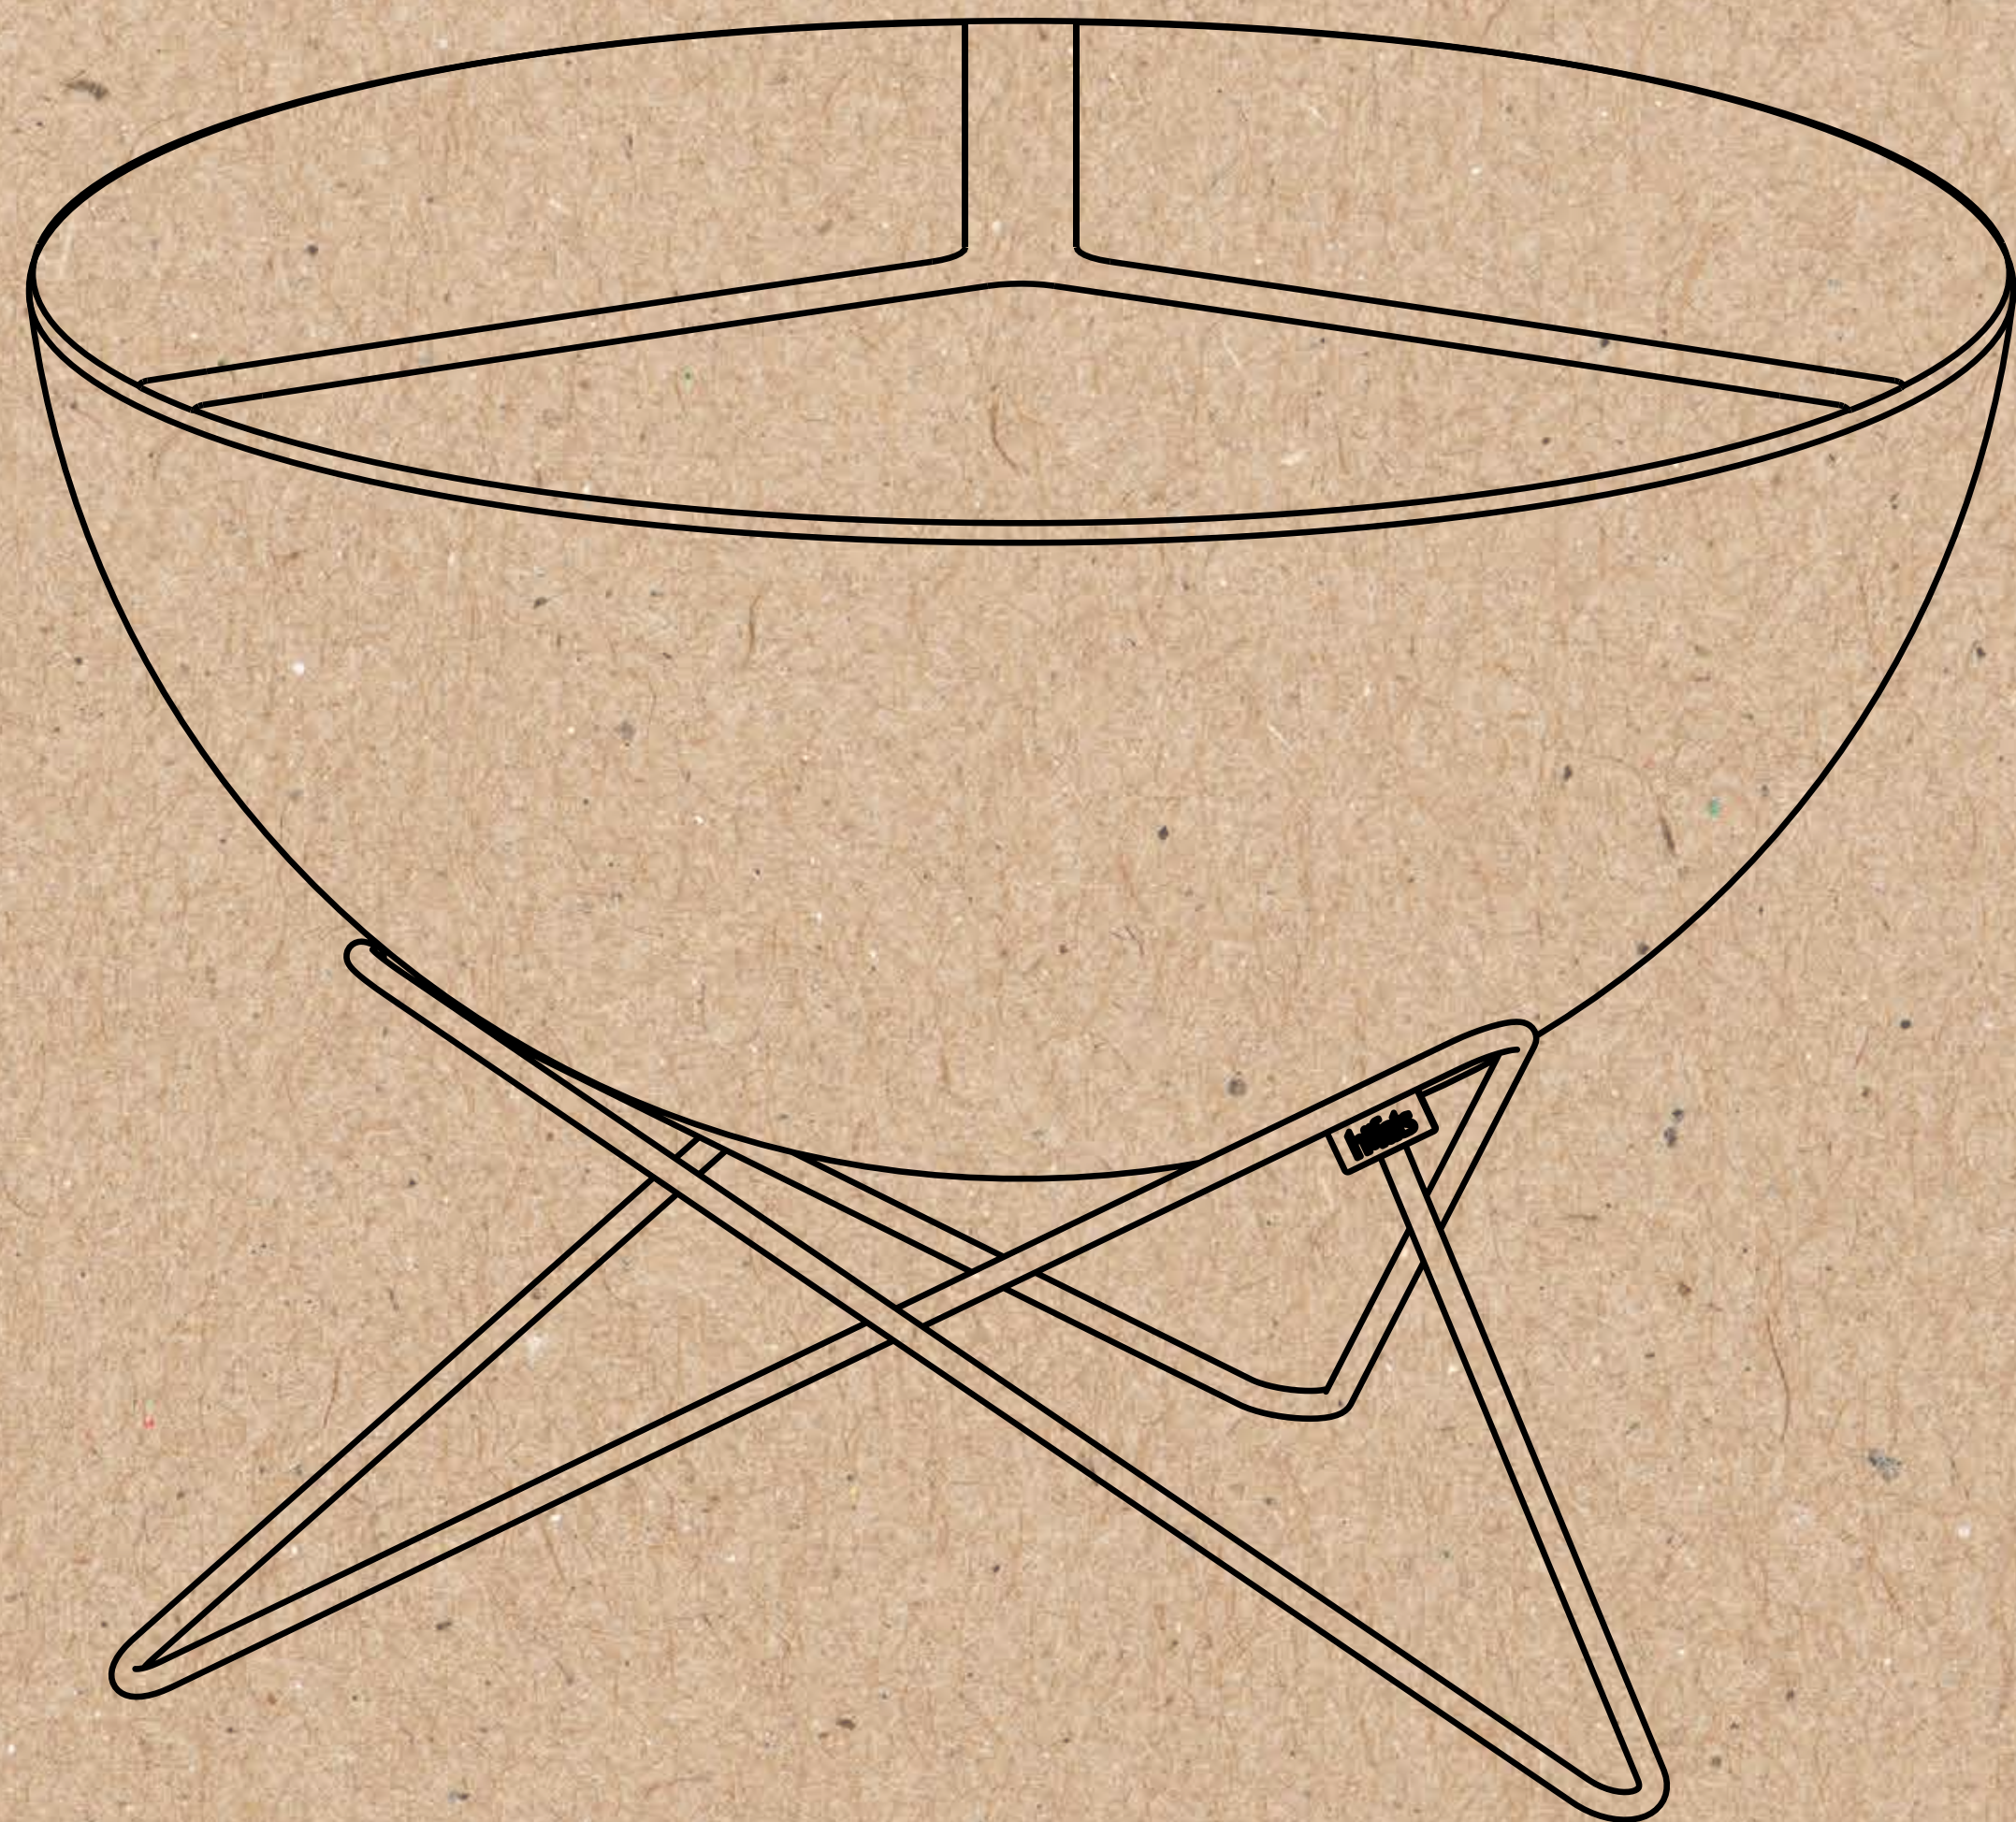

BOWL 70

Edelstahldeckel
Stainless Steel Lid
Couvercle acier inoxydable

BOWL 70 Edelstahldeckel – Sorgen um Funkenflug und Aschewolken gehören dank des BOWL 70 Deckels der Vergangenheit an. Die glühende Asche bleibt sicher verschlossen in der BOWL und auch äußere Wetterumstände perlen dank durchdachter Details an der BOWL ab. Ohne zu verrutschen oder zu wackeln sitzt der Deckel stabil auf jeder BOWL Variante und kann nebenbei auch noch als Ablagefläche verwendet werden.

BOWL 70 Stainless Steel Lid – Worries about flying sparks and ash clouds are a thing of the past thanks to the BOWL 70 Lid. The glowing ashes remain safely sealed in the BOWL and even external weather conditions roll off the BOWL thanks to well thought-out details. The lid sits stably on every BOWL version without slipping or wobbling and can even be used as a tray.

BOWL 70 Couvercle acier inoxydable – Grâce au couvercle, les soucis d'étincelles et de nuages de cendres sont du passé. Les cendres incandescentes restent bien enfermées dans le BOWL et les intempéries extérieures perlent sur le BOWL grâce à des détails bien pensés. Le couvercle reste en place sur chaque modèle de BOWL sans glisser ni vaciller et peut également servir de tablette.