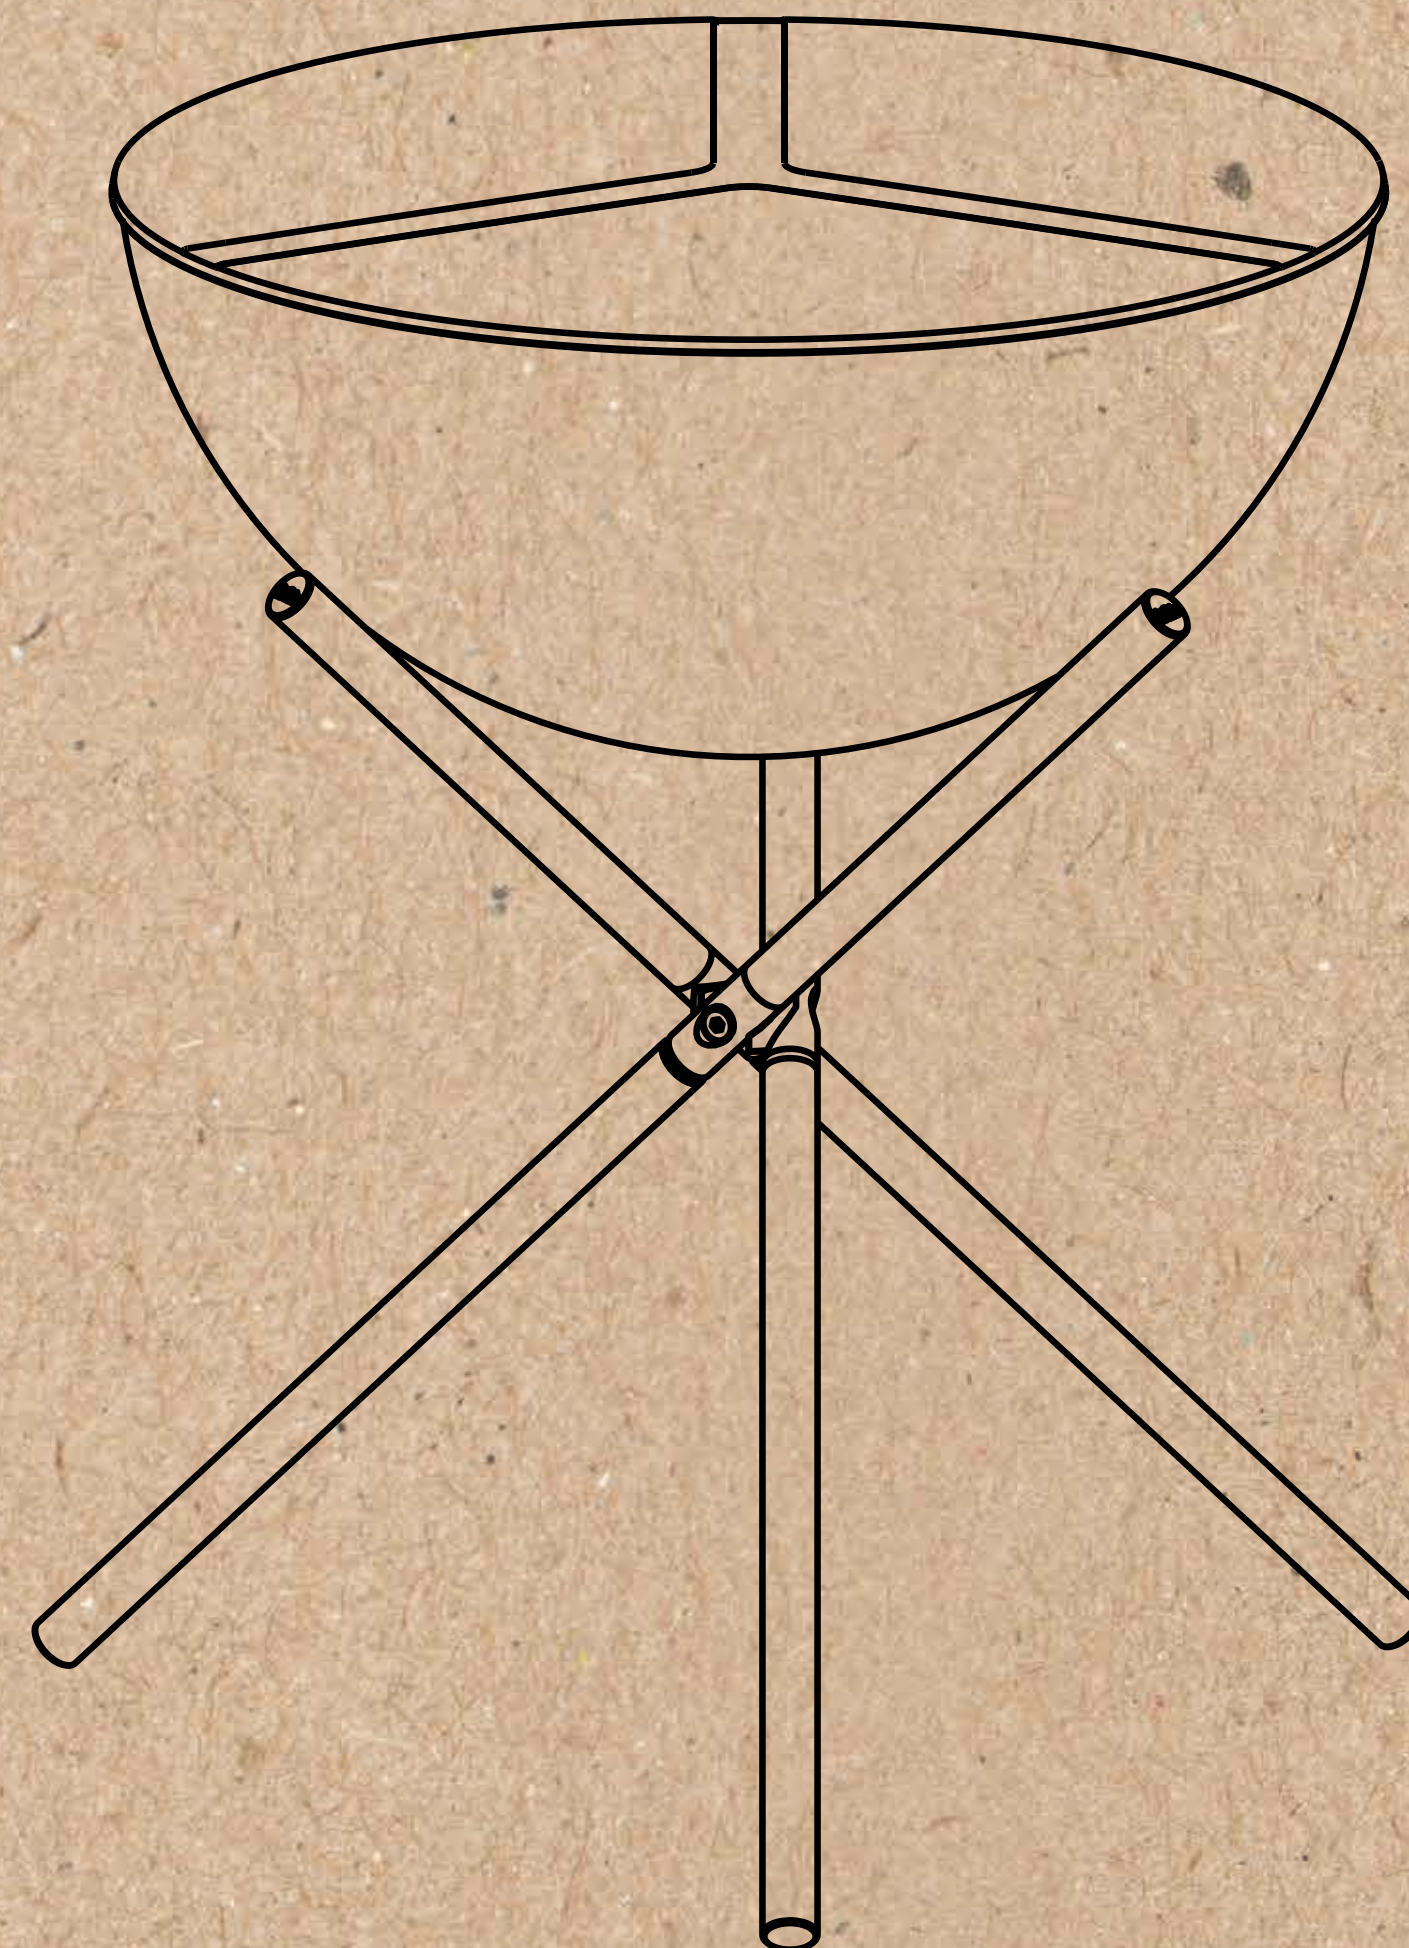

BOWL 70

Edelstahldeckel
Stainless Steel Lid
Couvercle acier inoxydable

BOWL 70 Edelstahldeckel – Sorgen um Funkenflug und Aschewolken gehören dank des BOWL 70 Deckels der Vergangenheit an. Die glühende Asche bleibt sicher verschlossen in der BOWL und auch äußere Wetterumstände perlen dank durchdachter Details an der BOWL ab. Ohne zu verrutschen oder zu wackeln sitzt der Deckel stabil auf jeder BOWL Variante und kann nebenbei auch noch als Ablagefläche verwendet werden.

BOWL 70 Stainless Steel Lid – Worries about flying sparks and ash clouds are a thing of the past thanks to the BOWL 70 Lid. The glowing ashes remain safely sealed in the BOWL and even external weather conditions roll off the BOWL thanks to well thought-out details. The lid sits stably on every BOWL version without slipping or wobbling and can even be used as a tray.

BOWL 70 Couvercle acier inoxydable – Grâce au couvercle, les soucis d'étincelles et de nuages de cendres sont du passé. Les cendres incandescentes restent bien enfermées dans le BOWL et les intempéries extérieures perlent sur le BOWL grâce à des détails bien pensés. Le couvercle reste en place sur chaque modèle de BOWL sans glisser ni vaciller et peut également servir de tablette.